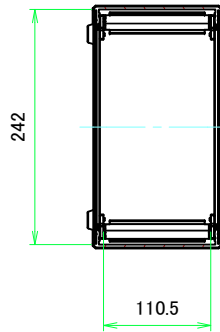

B view

D view

E view

C view

F view

A-A (1:5.5)

A view

C-C (1:5.5)

B-B (1:5.5)

<b>株式会社タカチ電機工業</b> <small>TAKACHI ELECTRONICS ENCLOSURE CO., LTD.</small>			品名/Title アルミコントロールボックス ALUMINIUM CONTROL BOX	尺度/Scale 1:5.5
承認/Approved 中根	検図/Checked 王	製図/Created 野村	型番/Product number AUX133-30-25R□-□□	
			作成日/Date 2022/12/02	

### B 側板 / B Frame

表面 / Front side

裏面 / Back side

<b>株式会社タカチ電機工業</b> <small>TAKACHI ELECTRONICS ENCLOSURE CO., LTD.</small>			品名/Title <b>側板</b> Frame	尺度/Scale 1:3
承認/Approved 中根	検図/Checked 王	製図/Created 野村	型番/Product number H133 - W300	
			作成日/Date 2023/01/05	
本図面の著作権は株式会社タカチ電機工業に帰属します。 / Copyright (C) TAKACHI ELECTRONICS ENCLOSURE CO., LTD. All Rights Reserved.				

### D 側板 / D Frame

表面 / Front side

裏面 / Back side

<b>株式会社タカチ電機工業</b> <small>TAKACHI ELECTRONICS ENCLOSURE CO., LTD.</small>			品名/Title <b>側板</b> Frame	尺度/Scale 1:3
承認/Approved	検図/Checked	製図/Created	型番/Product number	
中根	王	野村		4 / 6
H133 - D250			作成日/Date	2023/01/05
<small>本図面の著作権は株式会社タカチ電機工業に帰属します。 / Copyright (C) TAKACHI ELECTRONICS ENCLOSURE CO., LTD. All Rights Reserved.</small>				