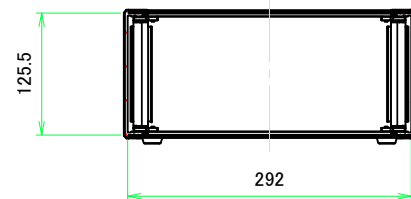

B view

D view

E view

C view

F view

A-A (1:5.5)

A view

C-C (1:5.5)

B-B (1:5.5)

<b>株式会社タカチ電機工業</b> <small>TAKACHI ELECTRONICS ENCLOSURE CO., LTD.</small>			品名/Title アルミコントロールボックス ALUMINIUM CONTROL BOX	尺度/Scale 1:5.5
承認/Approved 中根	検図/Checked 王	製図/Created 野村	型番/Product number AUX133-30-25R□-□□	
			作成日/Date 2022/12/02	

### B 側板 / B Frame

表面 / Front side

裏面 / Back side

<b>株式会社タカチ電機工業</b> <small>TAKACHI ELECTRONICS ENCLOSURE CO., LTD.</small>			品名/Title <b>側板</b> Frame	尺度/Scale 1:3
承認/Approved 中根	検図/Checked 王	製図/Created 野村	型番/Product number H133 - W300	
			作成日/Date 2023/01/05	
本図面の著作権は株式会社タカチ電機工業に帰属します。 / Copyright (C) TAKACHI ELECTRONICS ENCLOSURE CO., LTD. All Rights Reserved.				