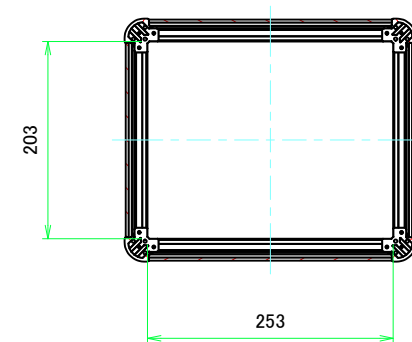

B view

D view

E view

C view

F view

A-A (1:5.5)

A view

C-C (1:5.5)

B-B (1:5.5)

<b>株式会社タカチ電機工業</b> <small>TAKACHI ELECTRONICS ENCLOSURE CO., LTD.</small>			品名/Title アルミコントロールボックス ALUMINIUM CONTROL BOX	尺度/Scale 1:5.5
承認/Approved 中根	検図/Checked 王	製図/Created 野村	型番/Product number AUX133-30-25R□-□□	
			作成日/Date 2022/12/02	

### B 側板 / B Frame

表面 / Front side

裏面 / Back side

<b>株式会社タカチ電機工業</b> <small>TAKACHI ELECTRONICS ENCLOSURE CO., LTD.</small>			品名/Title <b>側板</b> Frame	尺度/Scale 1:3
承認/Approved 中根	検図/Checked 王	製図/Created 野村	型番/Product number H133 - W300	
			作成日/Date 2023/01/05	
本図面の著作権は株式会社タカチ電機工業に帰属します。 / Copyright (C) TAKACHI ELECTRONICS ENCLOSURE CO., LTD. All Rights Reserved.				