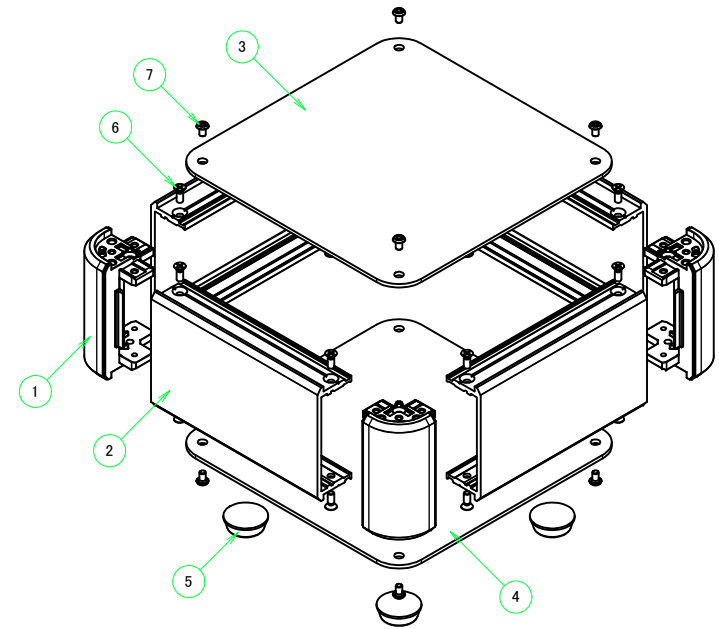

■テクニカルデータ / Technical Data■

締付トルク / Recommended torque: 0.3N・m ~ 0.6N・m

構成内容 / Components				
No.	名称 / Part name	数量 / Pcs	材質 / Material	色・表面処理 / Color・Finish
1	コーナーブロック Corner block	4	アルミダイキャスト ADC12 Diecast aluminium ADC12	シルバー、ブラック・塗装 Silver, Black・Painted (Unfinished inside)
2	側板 Frame	4	アルミ押出材 A6063S-T5 Extruded aluminium A6063S-T5	シルバー、ブラック・アルマイト Silver, Black・Anodized
3	カバー Top cover	1	アルミ板 A1100P Aluminium A1100P	シルバー、ブラック・アルマイト Silver, Black・Anodized
4	下カバー Bottom cover	1	アルミ板 A1100P Aluminium A1100P	シルバー、ブラック・アルマイト Silver, Black・Anodized
5	ゴム足 Rubber feet	4	合成ゴム Rubber	ブラック Black
6	取付ビス (皿M3 x 8) Screw (Flat head M3 - 8)	16	鉄 Steel	ニッケルメッキ Nickel plated
7	取付ビス (台形M3 x 5) Screw (Trapezoid head M3 - 5)	8	鉄 Steel	ニッケルメッキ、三価黒クロメート Nickel plated, Black trivalent chromate

型番 / Product Number

AUX □ - □ - □ R □ - □ □  
 H寸法 W寸法 D寸法 ゴム足 ビス (P / H) 色仕様  
 H dimension W dimension D dimension Rubber feet Screw (P or H) Color Type

台形ビス仕様 / Original trapezoidal head screw specification

色仕様 / Color Type

記号 / Code	コーナーブロック / Corner block	側板 / Frame	カバー / Top cover	下カバー / Bottom cover
S S	シルバー / Silver	シルバー / Silver	シルバー / Silver	シルバー / Silver
S B	ブラック / Black	シルバー / Silver	シルバー / Silver	シルバー / Silver
B X	ブラック / Black	ブラック / Black	シルバー / Silver	シルバー / Silver
B B	ブラック / Black	ブラック / Black	ブラック / Black	ブラック / Black