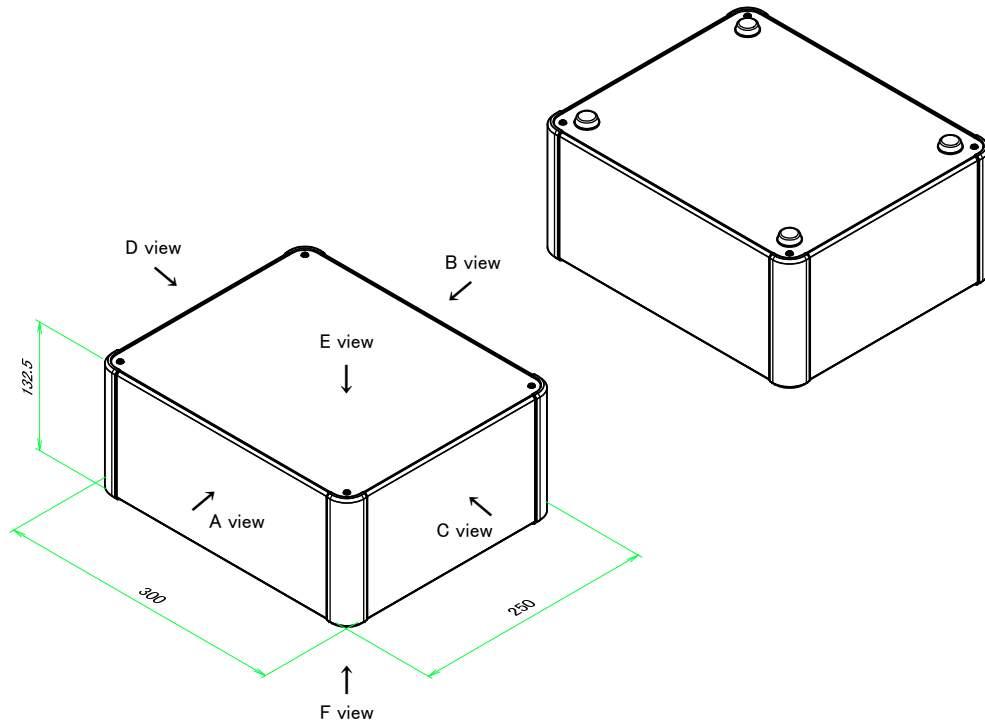

■テクニカルデータ / Technical Data■

締付トルク / Recommended torque: 0.3N・m ~ 0.6N・m

構成内容 / Components				
No.	名称 / Part name	数量 / Pcs	材質 / Material	色・表面処理 / Color・Finish
1	コーナーブロック Corner block	4	アルミダイキャスト ADC12 Diecast aluminium ADC12	シルバー、ブラック・塗装 Silver, Black・Painted (Unfinished inside)
2	側板 Frame	4	アルミ押出材 A6063S-T5 Extruded aluminium A6063S-T5	シルバー、ブラック・アルマイト Silver, Black・Anodized
3	カバー Top cover	1	アルミ板 A1100P Aluminium A1100P	シルバー、ブラック・アルマイト Silver, Black・Anodized
4	下カバー Bottom cover	1	アルミ板 A1100P Aluminium A1100P	シルバー、ブラック・アルマイト Silver, Black・Anodized
5	ゴム足 Rubber feet	4	合成ゴム Rubber	ブラック Black
6	取付ビス (皿M3 x 8) Screw (Flat head M3 - 8)	16	鉄 Steel	ニッケルメッキ Nickel plated
7	取付ビス (台形M3 x 5) Screw (Trapezoid head M3 - 5)	8	鉄 Steel	ニッケルメッキ、三価黒クロメート Nickel plated, Black trivalent chromate

型番 / Product Number

AUX □ - □ - □ R □ - □ □  
 H寸法 W寸法 D寸法 ゴム足 ビス (P / H) 色仕様  
 H dimension W dimension D dimension Rubber feet Screw (P or H) Color Type

台形ビス仕様 / Original trapezoidal head screw specification