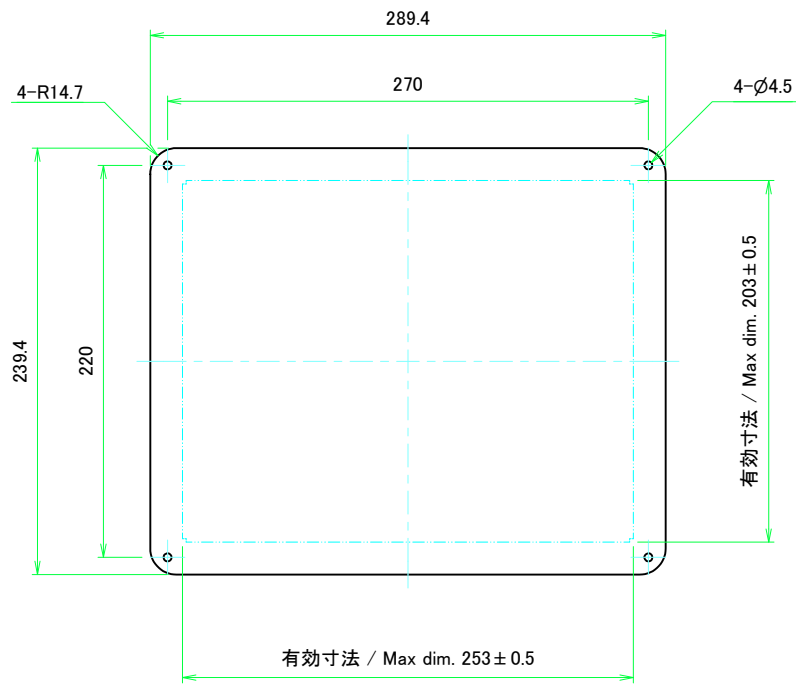

### B 側板 / B Frame

表面 / Front side

裏面 / Back side

<b>株式会社タカチ電機工業</b> <small>TAKACHI ELECTRONICS ENCLOSURE CO., LTD.</small>			品名/Title <b>側板</b> Frame	尺度/Scale 1:3
承認/Approved 中根	検図/Checked 王	製図/Created 野村	型番/Product number H133 - W300	
			作成日/Date 2023/01/05	
本図面の著作権は株式会社タカチ電機工業に帰属します。 / Copyright (C) TAKACHI ELECTRONICS ENCLOSURE CO., LTD. All Rights Reserved.				

### C 側板 / C Frame

表面 / Front side

裏面 / Back side

### D 側板 / D Frame

表面 / Front side

裏面 / Back side

<b>株式会社タカチ電機工業</b> <small>TAKACHI ELECTRONICS ENCLOSURE CO., LTD.</small>			品名/Title <b>側板</b> Frame	尺度/Scale 1:3
承認/Approved	検図/Checked	製図/Created	型番/Product number	
中根	王	野村		4 / 6
H133 - D250			作成日/Date	2023/01/05
<small>本図面の著作権は株式会社タカチ電機工業に帰属します。 / Copyright (C) TAKACHI ELECTRONICS ENCLOSURE CO., LTD. All Rights Reserved.</small>				

表面 / Front side

裏面 / Back side

 <b>株式会社タカチ電機工業</b> <small>TAKACHI ELECTRONICS ENCLOSURE CO., LTD.</small>			品名/Title <b>カバー</b> Top cover	 尺度/Scale 1:3
承認/Approved 中根	検図/Checked 王	製図/Created 野村	型番/Product number	
W300 - D250			作成日/Date 2022/11/16	
<small>本図面の著作権は株式会社タカチ電機工業に帰属します。 / Copyright (C) TAKACHI ELECTRONICS ENCLOSURE CO., LTD. All Rights Reserved.</small>				