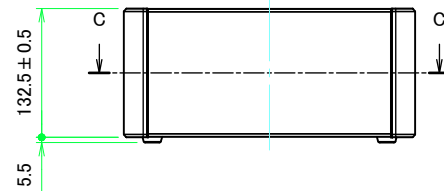

B view

D view

E view

C view

F view

A-A (1:5.5)

A view

C-C (1:5.5)

B-B (1:5.5)

<b>株式会社タカチ電機工業</b> <small>TAKACHI ELECTRONICS ENCLOSURE CO., LTD.</small>			品名/Title アルミコントロールボックス ALUMINIUM CONTROL BOX	尺度/Scale 1:5.5
承認/Approved 中根	検図/Checked 王	製図/Created 野村	型番/Product number AUX133-30-25R□-□□	
			作成日/Date 2022/12/02	