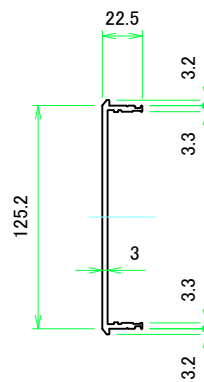

B view

D view

E view

C view

F view

A-A (1:5.5)

A view

C-C (1:5.5)

B-B (1:5.5)

<b>株式会社タカチ電機工業</b> <small>TAKACHI ELECTRONICS ENCLOSURE CO., LTD.</small>			品名/Title アルミコントロールボックス ALUMINIUM CONTROL BOX	尺度/Scale 1:5.5
承認/Approved 中根	検図/Checked 王	製図/Created 野村	型番/Product number AUX133-30-25R□-□□	
			作成日/Date 2022/12/02	

### A 側板 / A Frame

表面 / Front side

裏面 / Back side

### B 側板 / B Frame

表面 / Front side

裏面 / Back side

<b>株式会社タカチ電機工業</b> <small>TAKACHI ELECTRONICS ENCLOSURE CO., LTD.</small>			品名/Title <b>側板</b> Frame	尺度/Scale 1:3
承認/Approved 中根	検図/Checked 王	製図/Created 野村	型番/Product number H133 - W300	
			作成日/Date 2023/01/05	
本図面の著作権は株式会社タカチ電機工業に帰属します。 / Copyright (C) TAKACHI ELECTRONICS ENCLOSURE CO., LTD. All Rights Reserved.				