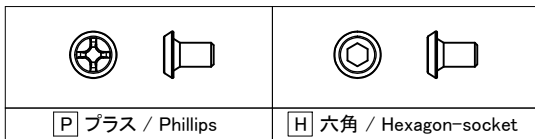

■テクニカルデータ / Technical Data■

締付トルク / Recommended torque: 0.3N・m ~ 0.6N・m

構成内容 / Components				
No.	名称 / Part name	数量 / Pcs	材質 / Material	色・表面処理 / Color・Finish
1	コーナーブロック Corner block	4	アルミダイキャスト ADC12 Diecast aluminium ADC12	シルバー、ブラック・塗装 Silver, Black・Painted (Unfinished inside)
2	側板 Frame	4	アルミ押出材 A6063S-T5 Extruded aluminium A6063S-T5	シルバー、ブラック・アルマイト Silver, Black・Anodized
3	カバー Top cover	1	アルミ板 A1100P Aluminium A1100P	シルバー、ブラック・アルマイト Silver, Black・Anodized
4	下カバー Bottom cover	1	アルミ板 A1100P Aluminium A1100P	シルバー、ブラック・アルマイト Silver, Black・Anodized
5	ゴム足 Rubber feet	4	合成ゴム Rubber	ブラック Black
6	取付ビス (皿M3 x 8) Screw (Flat head M3 - 8)	16	鉄 Steel	ニッケルメッキ Nickel plated
7	取付ビス (台形M3 x 5) Screw (Trapezoid head M3 - 5)	8	鉄 Steel	ニッケルメッキ、三価黒クロメート Nickel plated, Black trivalent chromate

型番 / Product Number

AUX □ - □ - □ R □ - □ □  
 H寸法 W寸法 D寸法 ゴム足 ビス (P / H) 色仕様  
 H dimension W dimension D dimension Rubber feet Screw (P or H) Color Type

台形ビス仕様 / Original trapezoidal head screw specification

色仕様 / Color Type

記号 / Code	コーナーブロック / Corner block	側板 / Frame	カバー / Top cover	下カバー / Bottom cover
S S	シルバー / Silver	シルバー / Silver	シルバー / Silver	シルバー / Silver
S B	ブラック / Black	シルバー / Silver	シルバー / Silver	シルバー / Silver
B X	ブラック / Black	ブラック / Black	シルバー / Silver	シルバー / Silver
B B	ブラック / Black	ブラック / Black	ブラック / Black	ブラック / Black