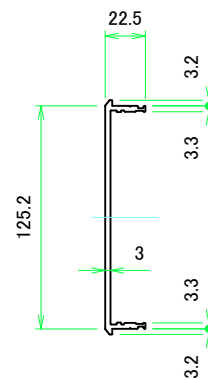

### B 側板 / B Frame

表面 / Front side

裏面 / Back side

<b>株式会社タカチ電機工業</b> <small>TAKACHI ELECTRONICS ENCLOSURE CO., LTD.</small>			品名/Title <b>側板</b> Frame	尺度/Scale 1:3
承認/Approved 中根	検図/Checked 王	製図/Created 野村	型番/Product number H133 - W300	
			作成日/Date 2023/01/05	
本図面の著作権は株式会社タカチ電機工業に帰属します。 / Copyright (C) TAKACHI ELECTRONICS ENCLOSURE CO., LTD. All Rights Reserved.				

### C 側板 / C Frame

表面 / Front side

裏面 / Back side

### D 側板 / D Frame

表面 / Front side

裏面 / Back side

<b>株式会社タカチ電機工業</b> <small>TAKACHI ELECTRONICS ENCLOSURE CO., LTD.</small>			品名/Title <b>側板</b> Frame	尺度/Scale 1:3
承認/Approved	検図/Checked	製図/Created	型番/Product number	
中根	王	野村		4 / 6
H133 - D250			作成日/Date	2023/01/05
<small>本図面の著作権は株式会社タカチ電機工業に帰属します。 / Copyright (C) TAKACHI ELECTRONICS ENCLOSURE CO., LTD. All Rights Reserved.</small>				

表面 / Front side

裏面 / Back side

 <b>株式会社タカチ電機工業</b> <small>TAKACHI ELECTRONICS ENCLOSURE CO., LTD.</small>			品名/Title <b>カバー</b> Top cover	 尺度/Scale 1:3
承認/Approved 中根	検図/Checked 王	製図/Created 野村	型番/Product number	
W300 - D250			作成日/Date 2022/11/16	
<small>本図面の著作権は株式会社タカチ電機工業に帰属します。 / Copyright (C) TAKACHI ELECTRONICS ENCLOSURE CO., LTD. All Rights Reserved.</small>				